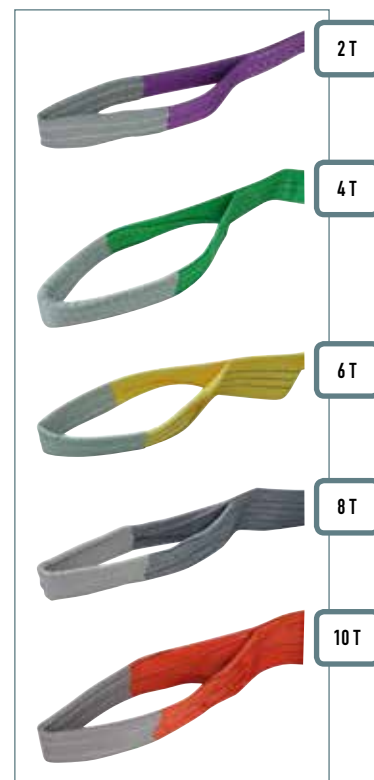

LEVAGE > ARRIMAGE

ÉLINGUE PLATE - CROCHET

Arrim'Up

Elingue plate avec boucles

Double bande porteuse. Tissage 100% polyester : résistant à l'abrasion, bonne tenue aux U.V. et aux agents chimiques.
Boucles souples à chaque extrémité.
Coefficient de sécurité : 7. Normes EN1492-1.
Leur faible épaisseur permet de les glisser facilement sous les charges.

Réf.	Cmu 100%	Cmu 200%	Couleur	Longueur utile	Largeur	
19450	1T	2T	Violet	1m	30mm	NOUVEAU
19398	1T	2T	Violet	2m	30mm	
19451	1T	2T	Violet	3m	30mm	NOUVEAU
19452	1T	2T	Violet	4m	30mm	NOUVEAU
19453	1T	2T	Violet	5m	30mm	NOUVEAU
19454	1T	2T	Violet	6m	30mm	NOUVEAU
19400	2T	4T	Vert	1m	60mm	NOUVEAU
19401	2T	4T	Vert	1,5m	60mm	NOUVEAU
18400	2T	4T	Vert	2m	60mm	
18401	2T	4T	Vert	3m	60mm	
19404	2T	4T	Vert	4m	60mm	
19405	2T	4T	Vert	5m	60mm	NOUVEAU
19406	2T	4T	Vert	6m	60mm	NOUVEAU
19407	3T	6T	Jaune	1m	90mm	NOUVEAU
19409	3T	6T	Jaune	2 m	90mm	
18453	3T	6T	Jaune	2,5m	90mm	
18455	3T	6T	Jaune	3m	90mm	
18398	3T	6T	Jaune	4m	90mm	
19410	3T	6T	Jaune	5m	90mm	NOUVEAU
19411	3T	6T	Jaune	6m	90mm	NOUVEAU
18459	4T	8T	Gris	2m	120mm	NOUVEAU
19417	4T	8T	Gris	3m	120mm	
19418	4T	8T	Gris	4m	120mm	NOUVEAU
19419	4T	8T	Gris	5m	120mm	NOUVEAU
19419	4T	8T	Gris	6m	120mm	NOUVEAU
19449	5T	10T	Rouge	4 m	150mm	

Crochet joker pour élingue textile

Bords protégés pour protéger la sangle.
Linguet de sécurité en acier forgé.
Passage réduit spécifique pour le câble textile.
Acier grade 80.

Réf.	Cmu	
20724	2T	Pour élingue textile 2T
20726	3T	Pour élingue textile 3T